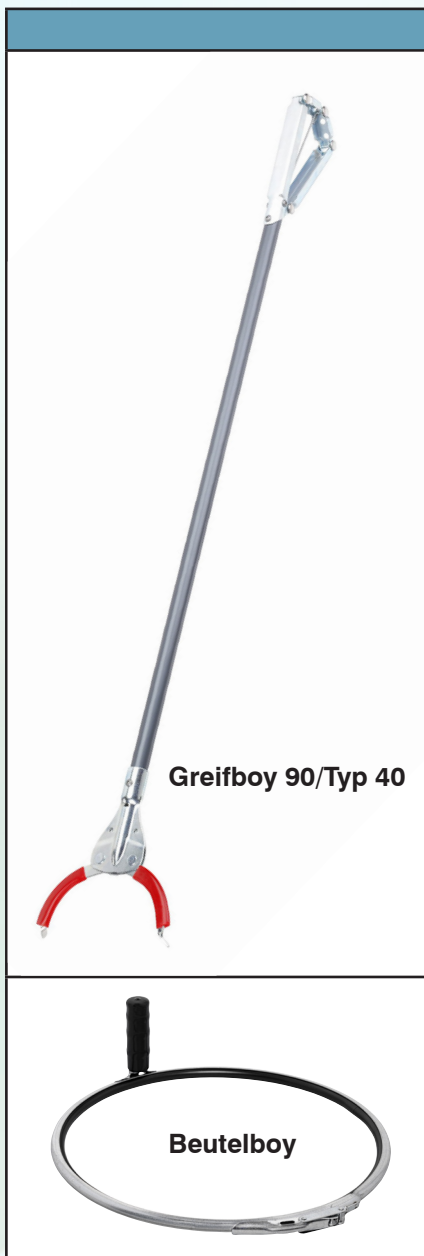

Deiss Premium Abfallsäcke
Reißfest mit 60µm

Artikel	Art. Nr.	Preis
Greifboy 90/Typ 40 Metallgriff, offene Spitzen, Länge 90 cm	01040/90	10er Set 209,00 € Einzelpreis 22,90 €
DEISS Abfallsäcke Diese Müllsäcke eignen sich her- vorragend für die Abfallsammlung in verschiedenen Bereichen wie Gastronomie, Küchen, öffentlichen Einrichtungen, Altenpflegeheimen und medizinischen Einrichtungen. Sie sind ideal für die Entsorgung von Restmüll, trockenen und gemischten Abfällen, Abfällen mit Nassanteil, Speiseresten und Industrieabfällen. Auch zur Samm- lung mittelschwerer bis schwerer Abfälle sind sie bestens geeignet.	10035	Karton: 53,80 € (250 Stk.)
Beutelboy mit spannverschluss ø 400 mm	01501	10er Set 149,- € Einzelpreis 16,90 €