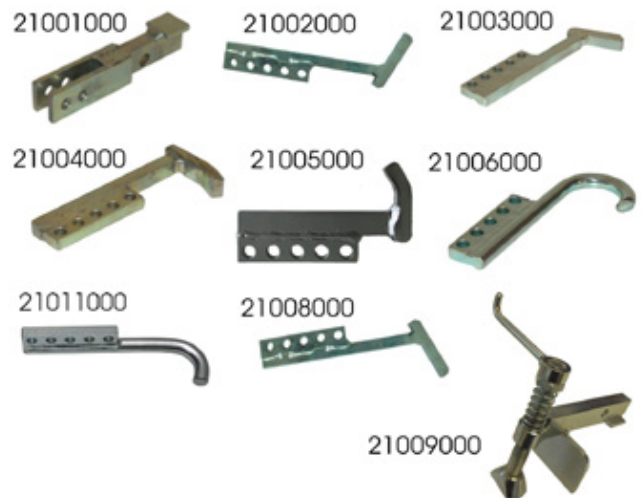

viele weitere Schilder auf: md-schilder.de

Kanaldeckelheber

Kanaldeckelheber

Arbeitsschutzprämie:

bis zu 50% Geld zurück, gefördert durch BG BAU

Förderung

hier

beantragen:

**50%
Geld zurück**

- Dank des umfangreichen Zubehörs ist der Kanaldeckelheber für fast alle Arten von Kanaldeckeln gerüstet.
- Benzinabscheiderdeckel stellen kein Problem dar.
- Auch zwei verschiedene Schwerlasthaken (15 x 15 mm und 12 x 8 mm) sind verfügbar.
- Darüber hinaus können Sie auch zwischen zwei runden Haken (normal, 90° abgewinkelt) wählen.
- Für weiter innen liegende Kanaldeckelöffnungen führen wir eine Verlängerung im Programm.
- Verlängerung, Art.-Nr. 21001000.
- Schwerlasthaken 15 x 15 mm, Art.-Nr. 21002000*.
- Schwerlasthaken 12 x 8 mm, Art.-Nr. 21003000*.
- Haken für Benzinabscheiderdeckel, Art.-Nr. 21004000*.
- Schwerlasthaken, 20 x 15 mm, Art.-Nr. 21005000*.
- Schwerlasthaken, rund, Art.-Nr. 21006000*.
- Standardhaken, Art.-Nr. 21008000.
- Nockenhaken zum Anheben von Regeneinläufen, Art.-Nr. 21009000*.
- Schwerlasthaken, rund, 90° abgewinkelt, Version kurz Art.-Nr. 21011000*.

Kanaldeckelheber	Art. Nr.	Preis
NESTLE Kanaldeckelheber	21000001	299,00 €
Verlängerung	21001000	39,20 €
Schwerlasthaken 15 x 15 mm	21002000	48,80 €
Schwerlasthaken 12 x 8 mm	21003000	48,80 €
Haken für Benzinabscheiderdeckel	21004000	48,80 €
Schwerlasthaken, 20 x 15 mm	21005000	48,80 €
Schwerlasthaken, rund	21006000	48,80 €
Standardhaken	21008000	48,80 €
Nockenhaken zum Anheben von Regeneinläufen	21009000	72,80 €
Schwerlasthaken, rund, 90° abgewinkelt, Version kurz	21011000	48,80 €
Haken für Kanaldeckelhebergerät SET-7	21010000	316,00 €